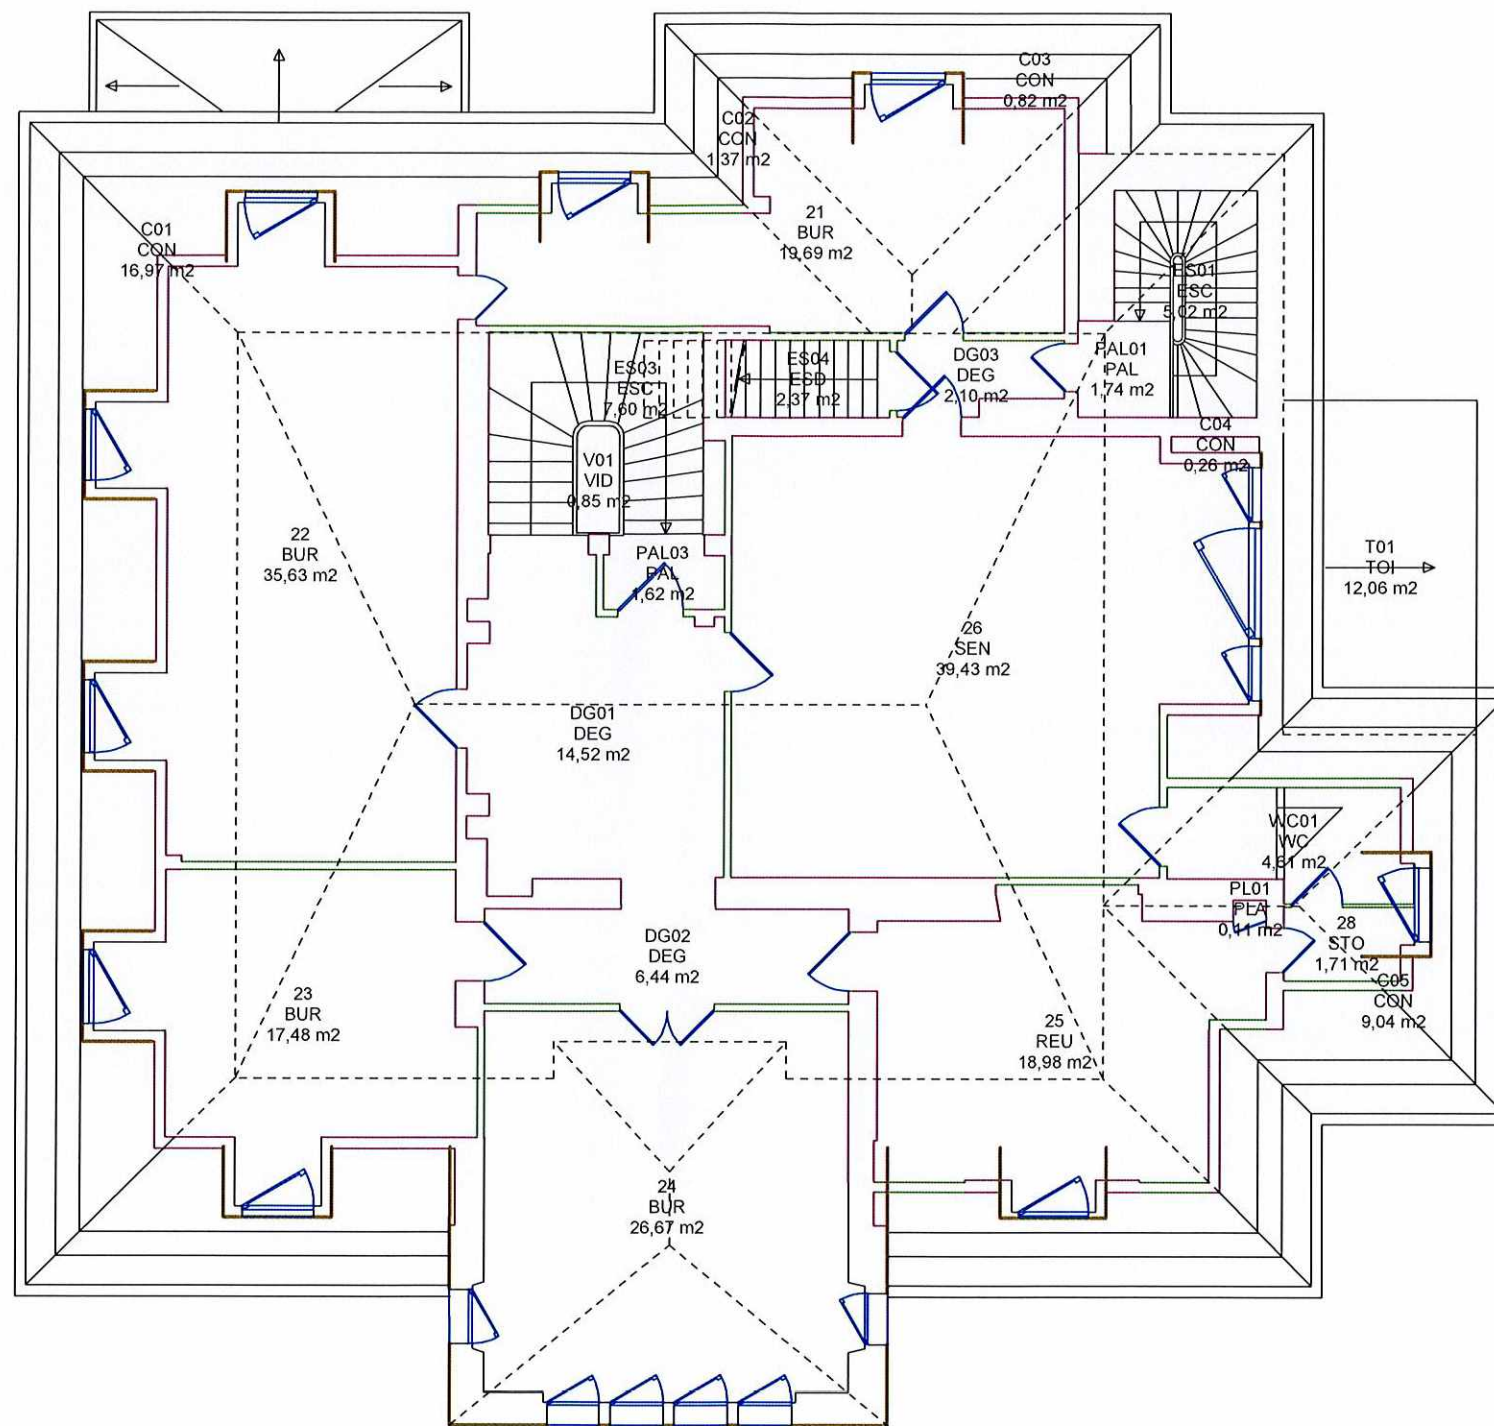

Université de Strasbourg (source : Abyla)

Echelle: 1/100 2.50 m Nom Fichier : 209001 Date Impression: 07/10/2021
 Bâtiment : VILLA KNOPF RUE SCHILLER 67000 STRASBOURG

Plan Numéro

1/2

VILLA KNOPF
 ETAGE 01 - 001

Université de Strasbourg (source : Abyla)		
Echelle: 1/100	2.50 m	Nom Fichier: 209001
Bâtiment : VILLA KNOPF RUE SCHILLER 67000 STRASBOURG		Date Impression: 07/10/2021
Plan Numéro	VILLA KNOPF	
2/2	ETAGE 02 - 002	